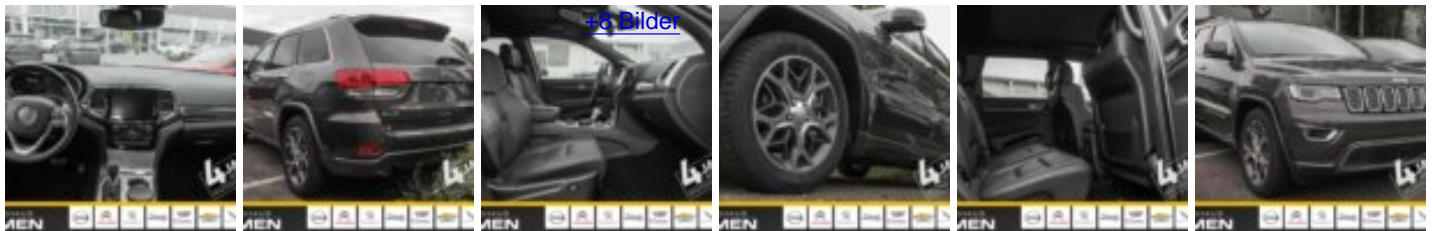

Sehr geehrter Kunde,

vielen Dank für ihr Interesse an unserem Fahrzeug. Dieses Angebot ist freibleibend und unverbindlich. Irrtümer und Zwischenverkauf bleiben unserem Hause vorbehalten. Gerne nehmen wir Ihren Gebrauchtwagen auch in Zahlung. Zu einer Testfahrt sind Sie nach kurzer Terminabsprache herzlich eingeladen.

Mit freundlichen Grüßen
Autohaus Ulmen