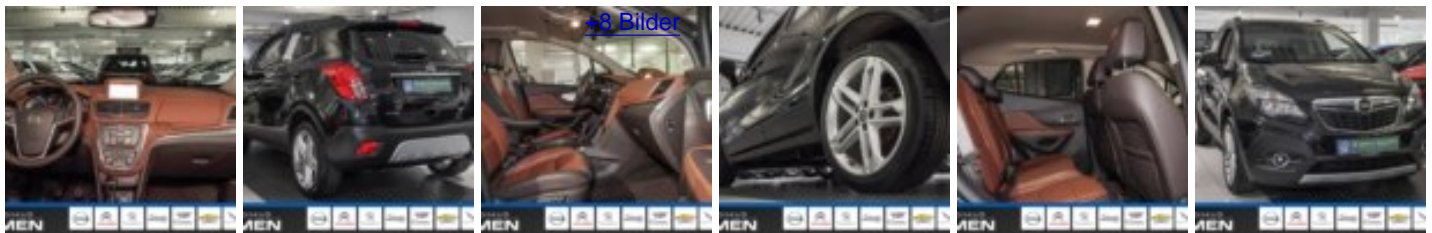

Sehr geehrter Kunde,

vielen Dank für ihr Interesse an unserem Fahrzeug. Dieses Angebot ist freibleibend und unverbindlich. Irrtümer und Zwischenverkauf bleiben unserem Hause vorbehalten. Gerne nehmen wir Ihren Gebrauchtwagen auch in Zahlung. Zu einer Testfahrt sind Sie nach kurzer Terminabsprache herzlich eingeladen.

Mit freundlichen Grüßen
Autohaus Ulmen