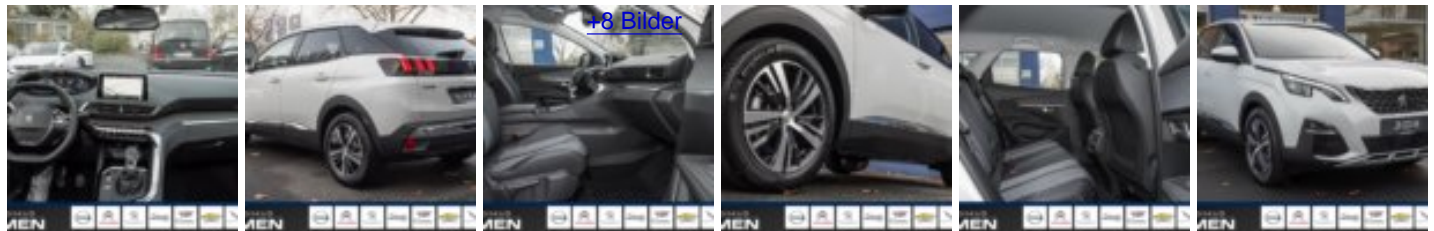

Sehr geehrter Kunde,

vielen Dank für ihr Interesse an unserem Fahrzeug. Dieses Angebot ist freibleibend und unverbindlich. Irrtümer und Zwischenverkauf bleiben unserem Hause vorbehalten. Gerne nehmen wir Ihren Gebrauchtwagen auch in Zahlung. Zu einer Testfahrt sind Sie nach kurzer Terminabsprache herzlich eingeladen.

Mit freundlichen Grüßen
Autohaus Ulmen