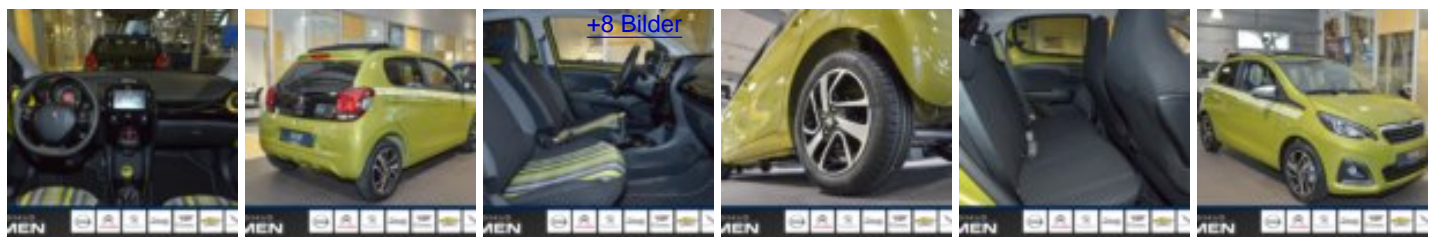

Sehr geehrter Kunde,

vielen Dank für ihr Interesse an unserem Fahrzeug. Dieses Angebot ist freibleibend und unverbindlich. Irrtümer und Zwischenverkauf bleiben unserem Hause vorbehalten. Gerne nehmen wir Ihren Gebrauchtwagen auch in Zahlung. Zu einer Testfahrt sind Sie nach kurzer Terminabsprache herzlich eingeladen.

Mit freundlichen Grüßen
Autohaus Ulmen